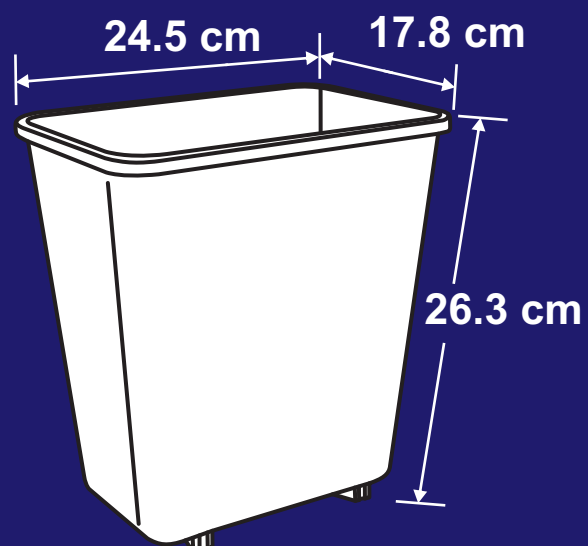

S.A. de C.V.

CANG 8

DESCRIPCIÓN

La papelera **CANG 8** esta compuesta de 2 piezas fabricada de polietileno de alta densidad, mediante el proceso de inyección, para darle mayor resistencia a impactos y evitar deformaciones.

De acuerdo a sus necesidades se pueden rotular con la leyenda del tipo de material que contenga o el logotipo de su institución.

CARACTERÍSTICAS

COLORES: Beige, Negro, Gris y Azul.

MEDIDAS DE LOS BOTES:

El Capacidad de 8 Lts:

Largo: 24.5 cm.

Ancho: 17.8 cm.

Alto: 26.3 cm.

IDEALES EN: **MUNICIPAL, HOTELERA, HOGARES.**