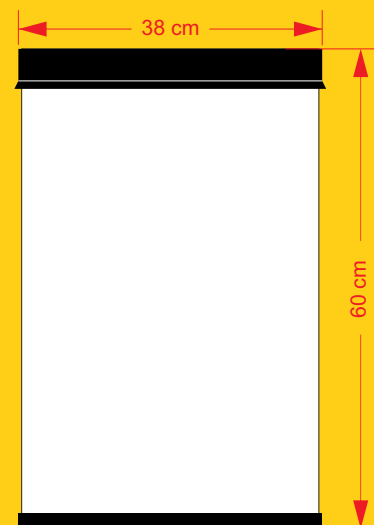

## CARACTERÍSTICAS

**CAPACIDAD:** 65 Lts.

**COLOR:** Natural acero inoxidable.

**TAPA:** Balancín

**MEDIDAS:**

**Diámetro:** 38.0 cm.

**Alto:** 60.0 cm.