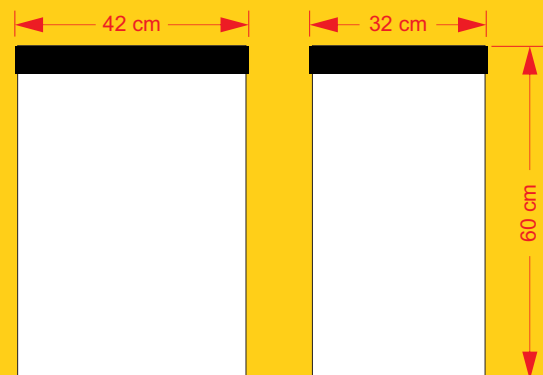

PERSONALIZACIÓN

De acuerdo a sus necesidades se pueden rotular con la leyenda del tipo de material que contenga o el logotipo de su institución.

CARACTERÍSTICAS

CAPACIDAD: 80 Lts.

COLOR: Natural

MEDIDAS:

Largo: 42.0 cm.

Ancho: 32.0 cm.

Alto: 60.0 cm.

IDEALES EN: **OFICINAS, HOTELERA, HOGARES**