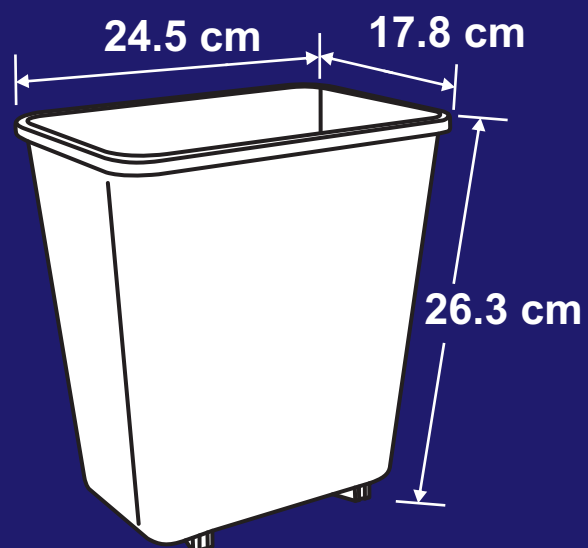

S.A. de C.V.

CANG 8

DESCRIPCIÓN

La papelera **CANG 8** esta compuesta de 2 piezas fabricada de polietileno de alta densidad, mediante el proceso de inyección, para darle mayor resistencia a impactos y evitar deformaciones.

De acuerdo a sus necesidades se pueden rotular con la leyenda del tipo de material que contenga o el logotipo de su institución.

CARACTERÍSTICAS

COLORES: Beige, Negro, Gris y Azul.

MEDIDAS DE LOS BOTES:

El Capacidad de 8 Lts:

Largo: 24.5 cm.

Ancho: 17.8 cm.

Alto: 26.3 cm.

IDEALES EN: **MUNICIPAL, HOTELERA, HOGARES.**