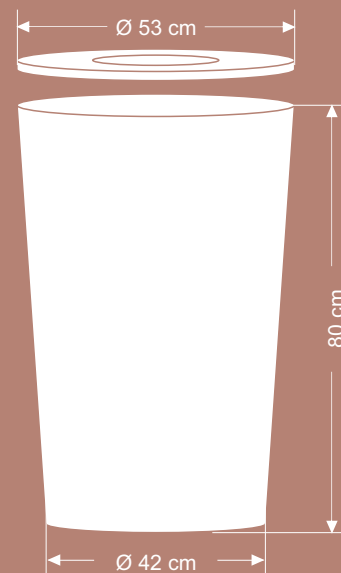

## CARACTERÍSTICAS

**CAPACIDAD:** 145 Lts.

**PESO:** 7 kgs.

**COLORES:** Blanco o naranja.

### MEDIDAS:

**Diámetro superior:** 53 cm.

**Diámetro inferior:** 42 cm.

**Alto:** 80 cm.

IDEALES EN: **ÁREA INDUSTRIAL.**