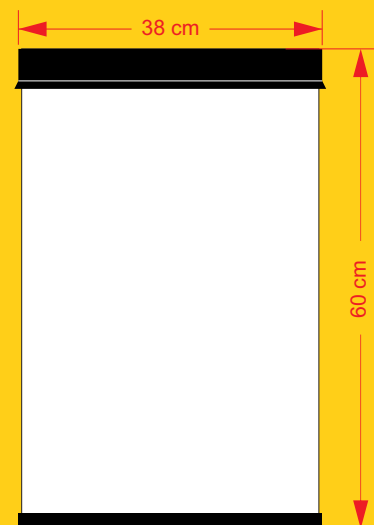

CAPACIDAD: 65 Lts.

COLOR: Natural acero inoxidable.

TAPA: Balancín

MEDIDAS:

Diámetro: 38.0 cm.

Alto: 60.0 cm.

DESCRIPCIÓN

El **BASURERO BALANCÍN CILÍNDRICO** de Acero Inoxidable son excelentes papeleras y funcionales; con mínimo mantenimiento Durables, no se rayan ni deforman con el uso y tienen una apariencia de lujo, ya que pueden parecer espejos cuando la superficie está limpia y pulida, dando una sensación de limpieza y frescura

- Fabricados con lamina de acero inoxidable Tipo 430, calibre 22 para que sean duraderas así como prácticas; uniones electro soldadas
- Tapa desmontable para acceder fácil y rápidamente al interior del contenedor
- Base de plástico de alta resistencia, para un mejor cuidado de la pieza y la superficie ya que evita los rayones y manchas en el piso en caso de estar húmedo
- Aguantante al sol, lluvia y corrosión
- Acceso lateral para deposito de basura
- Incluye arena
- Producto accesible a personas discapacitadas