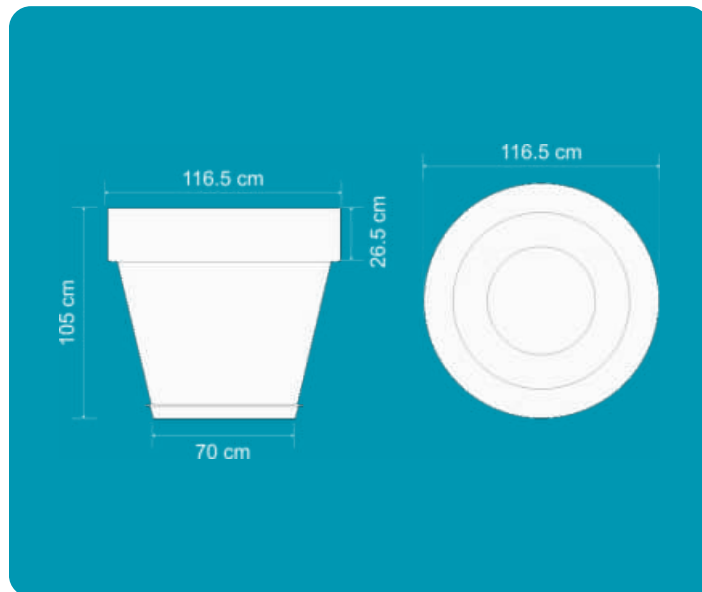

CARACTERÍSTICAS

- Maceta gigante, diseñada para albergar árboles de gran tamaño.
- Canal de desagüe integrado para evitar exceso de agua.
- Resistencia:
 - Anti-impacto y durable.
 - Resistente a climas extremos.
 - Protección contra rayos UV.
- Fácil colocación, adaptable a interiores y exteriores.

Soporta
diversos climas

Sistema de
reabsorción

MEDIDAS

 Diámetro superior	116.5 cm
 Diámetro inferior	70.0 cm
 Alto	105.0 cm
 Peso	35 Kg

Codificación de colores de contenedor:

FUNCIONALIDAD

- Mantiene las plantas frescas y saludables durante más tiempo.
- Reduce la frecuencia de riego, optimizando el uso del agua.
- Facilita el mantenimiento y limpieza gracias a su sistema de vaciado.
- Se adapta a diferentes espacios y estilos, tanto urbanos como domésticos.
- Ideal para hortalizas, plantas ornamentales y flores, ofreciendo versatilidad.
- Durable y resistente al clima y rayos UV, garantizando larga vida útil.