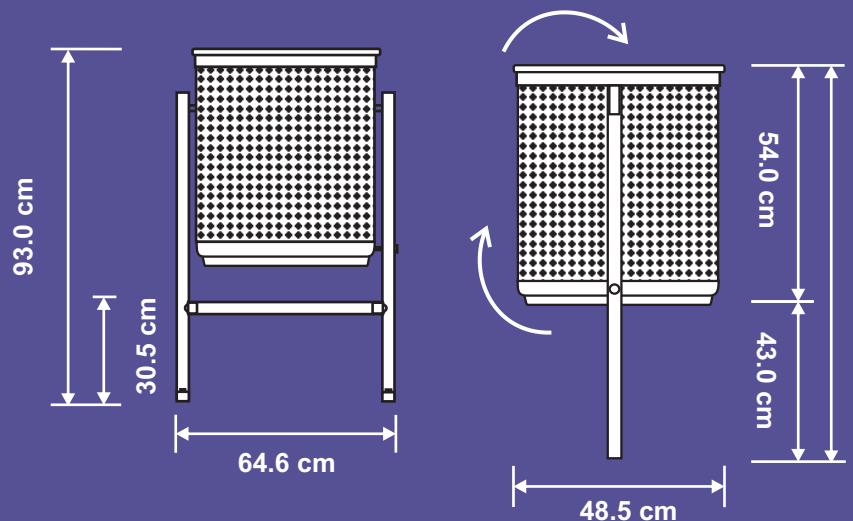

## DESCRIPCIÓN

El bote de la papelería **BARCELONA 80** está fabricado en polietileno de media densidad, con estructura de metal.

- 1 bote cilíndrico.
- Cuenta con doble protección contra el oxido y la corrosión generada por la lluvia y las condiciones del clima.
- Resistente a la intemperie.
- El bote va sujeto a la estructura con un redondo macizo.
- La instalación puede ser por anclaje con tornillos o fijado por medio de perforación y concreto.
- Bote de metal opcional.
- Con llave de seguridad para impedir robos.

## FUNCIONALIDAD

La papelería **BARCELONA 80** es ideal para usarse en exteriores.

- Se utiliza para depositar basura, al medio ambiente y a mantener limpios los espacios públicos.
- El cerrado se realiza enganchando el bote al soporte de la base ubicado en la parte inferior de la misma.
- El vaciado se realiza liberando la cerradura y abatiendo el bote.

## CARACTERÍSTICAS

**CAPACIDAD:** 80 Lts.

**COLORES:** Azul, Verde, Gris y Rojo.

**MEDIDAS:**

**Largo:** 64.6 cm.

**Ancho:** 48.5 cm.

**Alto:** 93.0 cm.

IDEALES EN: **MUNICIPAL, HOTELERA.**