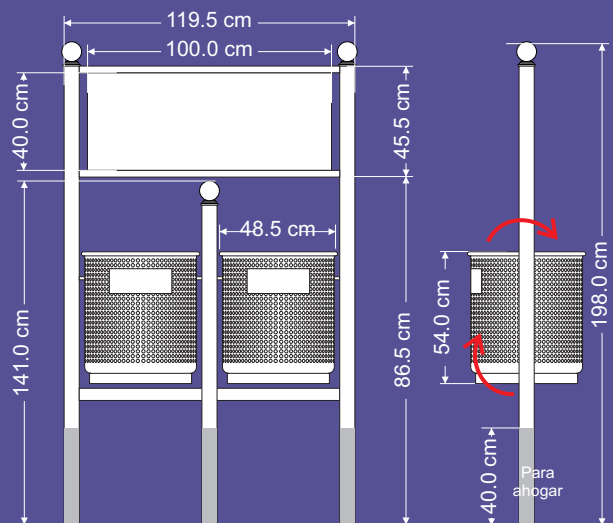

BARCELONA RECICLA

PERSONALIZACIÓN

De acuerdo a sus necesidades se pueden rotular con la leyenda del tipo de material que contenga o el logotipo de su institución.

CARACTERÍSTICAS

CAPACIDAD: 80 lts. de cada bote.

COLORES: Azul, Verde, Gris.

MEDIDAS:

Largo: 119.5 cm.

Ancho: 48.5 cm.

Alto total: 198.0 cm.

NOTA:
La parte inferior de la base del dibujo es solo para presentación de exhibición.

DESCRIPCIÓN

Los botes de la papelerera **BARCELONA RECICLA** están fabricados en polietileno de media densidad, con estructura de metal de 2 ½" calibre 18 y macizo de ½" y base tubular.

- Dos botes cilíndricos.
- Espacio para letrero o anuncio.
- Cuenta con doble protección contra el óxido y la corrosión generada por la lluvia y las condiciones del clima.
- Resistente a la intemperie.
- Los botes van sujetos a la estructura con un redondo macizo.
- La instalación puede ser ahogado, con placa para taquete o bien con patas, para exhibición.
- Bote metálico opcional.
- Con llave de seguridad para impedir robos.

FUNCIONALIDAD

- La papelerera **BARCELONA RECICLA** es ideal para usarse en exteriores.
- Se utiliza para la separación de residuos, ayudando al reciclaje, al medio ambiente y a mantener limpios los espacios públicos.
- El cerrado se realiza engancho el bote al soporte de la base ubicado en la parte inferior de la misma.
- El vaciado se realiza liberando la cerradura y abatiendo el bote.