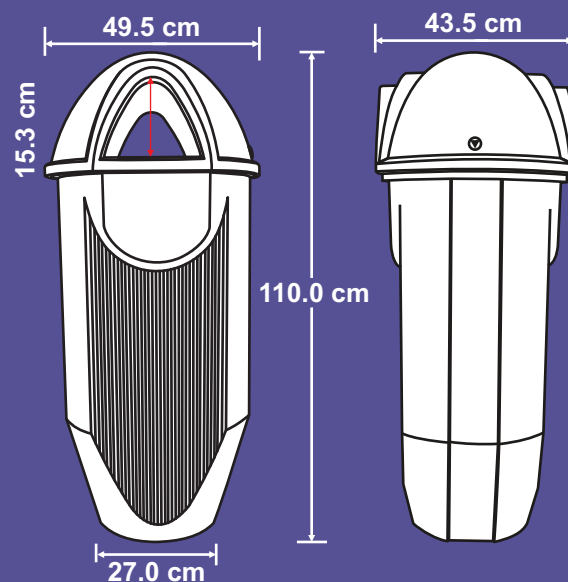

- Desmontable para facilitar el vaciado.
- Protección a los rayos U.V.
- Resistencia a condiciones climáticas.
- La tapa tiene una ranura de 10.6 cm que evita el depósito de bolsas de mayor volumen a su capacidad.
- Con arillo cromado en la parte interna del bote para sujetar las bolsas evitando su caída
- O con liner interior opcional.
- Placa interna para atornillar y fijar al piso.

CARACTERÍSTICAS

CAPACIDAD: 120 litros.

COLORES: Verde pepsi, azul, blanco granito y gris.

MEDIDAS:

Largo sup: 49.5 cm.

Largo inf: 30.0 cm.

Ancho: 41.5 cm.

Alto: 110.0 cm.