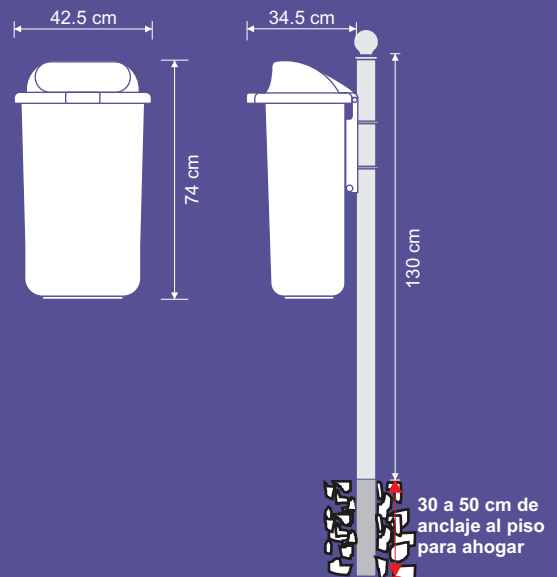

S.A. de C.V.

EUROPA 50HD

DESCRIPCIÓN

La papelerita **EUROPA** está moldeada por el proceso de inyección, con polietileno de alta densidad para darle mayor resistencia a impactos y evitar deformaciones..

- Con protección a los rayos U.V.
- Con alta resistencia a condiciones climáticas.
- Por su elegante y novedoso diseño la tapa es abatible.
- Cuenta con llave de acceso para retirar los desechos.
- Abertura para depósito de 10 cm. para evitar que depositen bolsas de un volumen mayor de 6 a 8 litros.
- Bote desmontable
- Poste para ahogar al piso, para exhibición ó con placa para atornillar al piso (opcional).
- Con cerradura para el vaciado.

FUNCIONALIDAD

- La papelerita **EUROPA** es ideal para usarse en exteriores.
- Se utiliza para depositar basura y a mantener limpios los espacios públicos.
- Ideal para vía pública.
- Presentación de módulos de 1,2,3 y 4 papeleritas en una misma estructura.

PERSONALIZACIÓN

De acuerdo a sus necesidades se pueden rotular con la leyenda del tipo de material que contenga o el logotipo de su institución.

CARACTERÍSTICAS

CAPACIDAD: 50 Lts.

COLORES: Verde, Azul, amarillo, gris, rojo y Naranja.

MEDIDAS:

Largo: 42.5 cm.

Ancho: 34.5 cm.

Alto: 74 cm.

IDEALES EN: **MUNICIPAL, HOTELERA.**