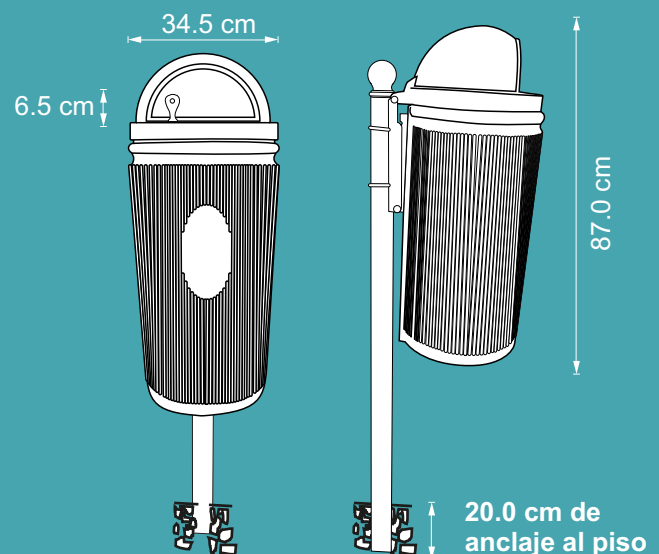

URBIS 55

DESCRIPCIÓN

La papelera **URBIS 55** esta fabricada mediante el proceso de soplado, con polietileno de alta densidad para darle mayor resistencia a impactos y evitar deformaciones.

- Con protección a los rayos UV.
- Alta resistencia a condiciones climáticas.
- Abertura para depósito de 12 cm. para evitar que depositen bolsas de un volumen mayor.
- Bote desmontable
- Poste opcional para empotrar al piso.
- Cuenta con llave de acceso para retirar los desechos.

FUNCIONALIDAD

- La papelera **URBIS 55** es ideal para usarse en exteriores.
- Funciona también como separación de residuos.
- Útil en vía pública.
- Mayor capacidad de almacenaje por su tamaño extra.

PERSONALIZACIÓN

De acuerdo a sus necesidades se pueden rotular con la leyenda del tipo de material que contenga o el logotipo de su institución.

CARACTERÍSTICAS

CAPACIDAD: 55 Lts.

PESO: 3.5 kg.

COLORES: Gris.

MEDIDAS:

Diámetro: 34.5 cm

Alto: 87.0 cm.

Los volúmenes, dimensiones y otras medidas son nominales y pueden variar en + - 2%.

IDEALES EN: **MUNICIPAL, HOTELERA.**