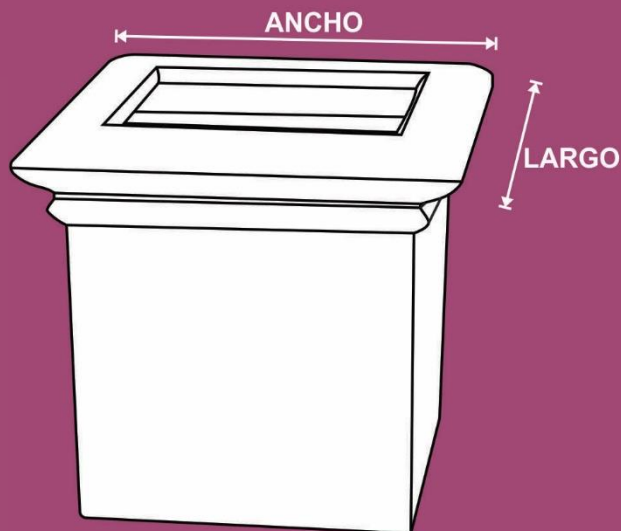

## DESCRIPCIÓN

Maceta de **JARDIN** esta fabricada de polietileno de media densidad, mediante el proceso de inyección por lo que permite fabricar todo el cuerpo en una sola pieza, sin partes remachadas, esto ayuda a evitar puntos de tensión o fragilidad que pueden afectar su resistencia lo cual se ve reflejado durante el uso.

## FUNCIONALIDAD

La maceta de **JARDIN** es un contenedor que permite mantener las plantas sin regar por más tiempo. Ideal para cualquier espacio donde se quiera exhibir una planta ya sea un lugar abierto o cerrado. De gran uso en plazas, jardines, azoteas verdes, hogares, oficinas, etc.

## CARACTERÍSTICAS

MODELO	TIUM-CJ41
PESO	2.500 kg.
ALTO	41.0 cm
ANCHO	43.0 cm
LARGO	43.0 cm
COLORES	*BLANCO GRANITO *BARRO *CAFÉ OSCURO

IDEALES EN: **PARQUES, HOGARES.**