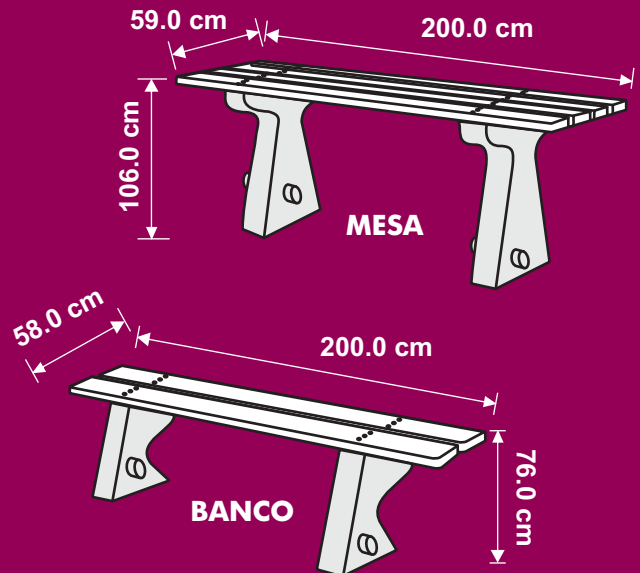

- Ideales para colocarse en exteriores.
- Encaja perfectamente en cualquier área recreativa.

CARACTERÍSTICAS

COLOR:

Soporte: Gris.

Listones: Madera plástica.

CAPACIDAD: 5 personas máximo.

MEDIDAS MESA:

Largo: 200.0 cm.

Ancho: 59.0 cm.

Alto: 106.0 cm.

MEDIDAS BANCO:

Largo: 200.0 cm.

Ancho: 58.0 cm.

Alto: 76.0 cm.

IDEALES EN: **MUNICIPAL.**